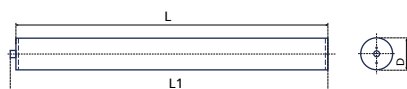

Ficha Técnica

CARCASA DE TUBERÍA

RESISTENCIA A LA HUMEDAD

INFORMACIÓN GENERAL

Enchufe	Terminal	Resistencia a Impacto	IK08
Material	PMMA/Aluminum	Color	Claro
Cubierta	Claro o Satinado	Montaje	Superficie
Clase de Protección IP	IP67	Lámpara intercambiable	Sí
Clase de Aparato	II	A través del cableado	Sí

DATOS DEPENDIENDO DE LA LONGITUD

Longitud nominal (N)	60 cm	120 cm	150 cm
EAN	7640185681910	7640185682924	7640185682931

GRÁFICOS

Dimensiones

N	60 cm	120 cm	150 cm
L	82.5 mm	142.5 mm	172.5 mm
L1	83 mm	143 mm	173 mm
D	70 mm	70 mm	70 mm