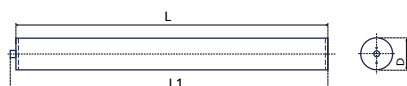

Datenblatt

ROHRFASSUNG WASSERFEST

ALLGEMEINE INFORMATIONEN

Sockel	Klemme	Schlagfestigkeit	IK08
Material	PMMA/Aluminium	Farbe	Klar
Abdeckung	Klar oder Satiniert	Montage	Oberfläche
IP Schutzklasse	IP67	Leuchtmittel austauschbar	Ja
Schutzklasse	II	Durchgangsverdrahtung	Ja

LÄNGENABHÄNGIGE INFORMATIONEN

Nominale Länge (N)	60 cm	120 cm	150 cm
EAN	7640185681910	7640185682924	7640185682931

ABBILDUNGEN

Abmasse

N	60 cm	120 cm	150 cm
L	82.5 mm	142.5 mm	172.5 mm
L1	83 mm	143 mm	173 mm
D	70 mm	70 mm	70 mm