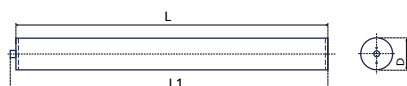

Datenblatt

ROHRFASSUNG WASSERFEST

ALLGEMEINE INFORMATIONEN

Socket	Klemme	Schlagfestigkeit	IK08
Material	PMMA/Aluminium	Farbe	Klar
Abdeckung	Klar oder Satiniert	Montage	Oberfläche
IP Schutzklasse	IP67	Leuchtmittel austauschbar	Ja
Schutzklasse	II	Durchgangsverdrahtung	Ja

LÄNGENABHÄNGIGE INFORMATIONEN

Nominale Länge (N)	60 cm	120 cm	150 cm
EAN	7640185681910	7640185682924	7640185682931

ABBILDUNGEN

Abmasse

N	60 cm	120 cm	150 cm
L	82.5 mm	142.5 mm	172.5 mm
L1	83 mm	143 mm	173 mm
D	70 mm	70 mm	70 mm