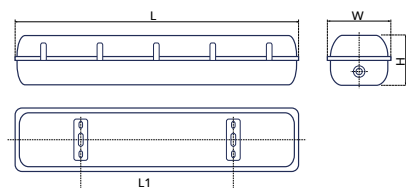

## **NASSRAUMFASSUNG** **WASSERFEST**

### **LÄNGENABHÄNGIGE INFORMATIONEN**

Nominale Länge (N)	60 cm	120 cm	150 cm
EAN	7640185680586	7640185680647	7640185680678

#### **Abmasse**

N	60 cm	120 cm	150 cm
L	652 mm	1260 mm	1560 mm
H	87 mm	87 mm	87 mm
W	85 mm	85 mm	85 mm
L1	428 mm	835-960	950-1055