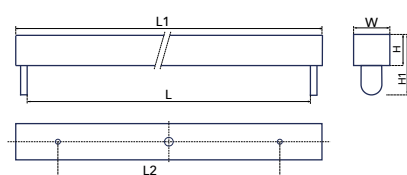

Fiche technique

ARMATURE DURABLE

FIXATION DE LATTES

DONNÉES DE GROUPE

Douille	Terminal	Couleur	Blanc
Matériau	Acier	Montage	Surface
Classe de protection IP	IP20	Lampe Exchangeable	Oui
Classe d'appareils	I	Câblage direct	Oui
Résistance à l'impact	IK01	Espace pour les kits d'urgence	Oui

DONNÉES DÉPENDANTES DE LA LONGUEUR

Longueur nominale (N)	60 cm	90 cm	120 cm	150 cm
EAN	7640185682771	7640185682764	7640185682443	7640185682450

GRAPHIQUES

Dimensions

N	60 cm	90 cm	120 cm	150 cm
L	590 mm	895 mm	1200 mm	1500 mm
W	48 mm	48 mm	48 mm	48 mm
H	38 mm	38 mm	38 mm	38 mm
H1	71 mm	71 mm	71 mm	71 mm
L1	625 mm	930 mm	1230 mm	1530 mm
L2	280 mm	585 mm	888 mm	1400 mm