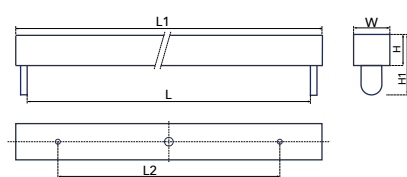

Ficha Técnica

VERSION ESTANDAR

MONTAJE EN PARED Y TECHO

INFORMACIÓN GENERAL

Enchufe	Terminal	Color	Blanco
Material	acero	Montaje	Superficie
Clase de Protección IP	IP20	Lámpara intercambiable	Sí
Clase de Aparato	I	A través del cableado	Sí
Resistencia a Impacto	IK01	Espacio para kits de emergencia	Sí

DATOS DEPENDIENDO DE LA LONGITUD

Longitud nominal (N)	60 cm	90 cm	120 cm	150 cm
EAN	7640185682771	7640185682764	7640185682443	7640185682450

GRÁFICOS

Dimensiones

N	60 cm	90 cm	120 cm	150 cm
L	590 mm	895 mm	1200 mm	1500 mm
W	48 mm	48 mm	48 mm	48 mm
H	38 mm	38 mm	38 mm	38 mm
H1	71 mm	71 mm	71 mm	71 mm
L1	625 mm	930 mm	1230 mm	1530 mm
L2	280 mm	585 mm	888 mm	1400 mm