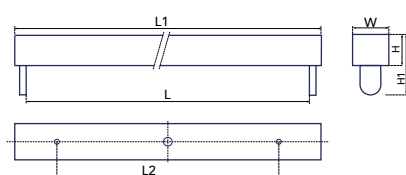

Datenblatt

STANDARTFASSUNG

WAND- UND DECKENHALTERUNG

ALLGEMEINE INFORMATIONEN

Sockel	Klemme	Farbe	Weiss
Material	Stahl	Montage	Oberfläche
IP Schutzklasse	IP20	Leuchtmittel austauschbar	Ja
Schutzklasse	I	Durchgangsverdrahtung	Ja
Schlagfestigkeit	IK01	Platz für Notleuchtenkit	Ja

LÄNGENABHÄNGIGE INFORMATIONEN

Nominale Länge (N)	60 cm	90 cm	120 cm	150 cm
EAN	7640185682771	7640185682764	7640185682443	7640185682450

ABBILDUNGEN

Abmasse

N	60 cm	90 cm	120 cm	150 cm
L	590 mm	895 mm	1200 mm	1500 mm
W	48 mm	48 mm	48 mm	48 mm
H	38 mm	38 mm	38 mm	38 mm
H1	71 mm	71 mm	71 mm	71 mm
L1	625 mm	930 mm	1230 mm	1530 mm
L2	280 mm	585 mm	888 mm	1400 mm